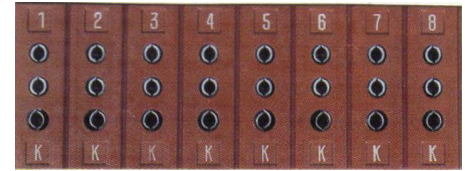

TE1134 Standaard strippaneel 3-polig

Toepassing

Contacten Verende 3-polige contacten, derde contact voor aarde, afscherming of 3-draads RTD

Aantal schakelingen

Schakelingen Beschikbaar 2 tot 12 schakelingen

Temperatuurbereik

Temperatuurgrens Maximaal 205°C (260°C piek)
 Hoge temperatuur versie "H" Maximum 425°C (540°C piek)

Constructie

Body Glasgevuld thermoplastisch materiaal
 Ontwerp Solid enkel stuk, T-moer bevestigd paneel aan de voorkant
 Codering Krasbestendige nummering

Afmetingen

Hoogte 57,2mm
 Breedte 19mm x aantal schakelingen

Kleurcode

Derde contact Derde contact is koper t.b.v. grounding/aarde

Thermocouple type	T/C Type Code	ANSI Color Code	IEC Color Code
Iron Constantan	J	Black	Black
Copper Constantan	T	Blue	Brown
Chromel Alumel (NiCr-Ni)	K	Yellow	Green
Nicrosil Nisil	N	Orange	Pink
Chromel Constantan	E	Violet	Violet
Platinum 10% Rhodium	S	Green	Orange
Platinum 13% Rhodium	R	Green	Orange
Uncompensated *	Cu	White	White
Tungsten Rhenium	C	Brown	-