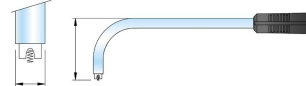

80110A Hoge temperatuur oppervlaktevoeler

Ordering code

Type **80110A**

80101 Oppervlakte temperatuurvoeler

Ordering code

Type **80101**

80102A Elektrisch geïsoleerde oppervlaktevoeler

Ordering code