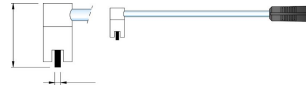

80111A PTFE Haakse oppervlaktevoeler

Ordering code

Type **80111A**