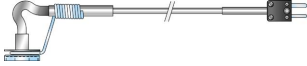

Thermokoppel handvoelers type K

80100 Magnetisch oppervlakte thermokoppel type K

Ordering code

Type **80100**

80103 Robuuste oppervlaktevoeler

Ordering code

Type **80103**

80103A Robuuste oppervlaktevoeler