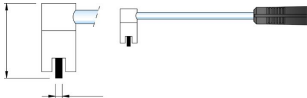

80111 PTFE Haakse oppervlaktevoeler

Ordering code

Type **80111**