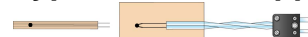

Ordering code
Type

80509 Zelfklevende oppervlaktevoeler type K thermokoppel

Ordering code
Type

80511 Klem oppervlaktevoeler

Ordering code
Type

80512 Robuuste magnetische oppervlaktevoeler

Ordering code
Type