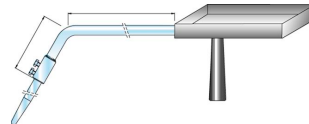

Type

80501 Kabel voeler gevlochten

Ordering code

Type

80503 Kabel voeler opwikkelbaar

Ordering code

Type

80518 Gieterij thermokoppel-lans voor non Ferro-metalen