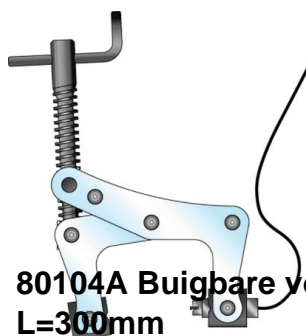

80516 Universele lagersensor

Ordering code

Type

80521 Oppervlaktesensor, klemband montage

Oppervlaktesonde voor klemband montage, gevormd voor plat rond en gebogen oppervlaktes, afmetingen 50x 12 mm, silicone kabel

80522 Miniatuur bandtype oppervlaktesensor

Ordering code

Type

Ordering code

Type

80530 Electrisch geïsoleerde oppervlaktesensor

Ordering code

Type

80531 Machineklem oppervlaktesensor

80531 Machineklem oppervlaktesensor, middels aandraaien van de klem ontstaat een verend thermokoppelcontact. Deze probe kan worden toegepast op locaties waar de bevestiging van de sensor stevig en tevens snel verplaatsbaar moet zijn.

Ordering code

Type

80104 Buigbare voeler Ø3.0mm, L=130mm

Ordering code

Type

80104A Buigbare voeler Ø3.0mm, L=300mm

Ordering code

Type