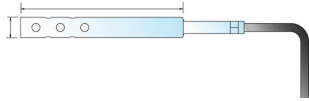

Ordering code

Type

80502 Kabel voeler

Ordering code

Type

80517 Tank voeler

Ordering code

Type