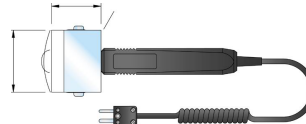

Ordering code

Type **80117**

80118 Flexibele bandtype handvoeler

Ordering code

Type **80118**

Thermokoppel handvoelers type K

80118R Oppervlakte bladveer sensor voor bewegende delen

Ordering code
Type