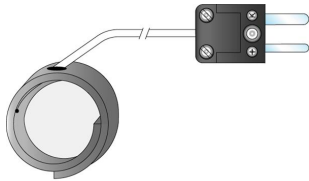

80500 Snelle respons sensor met verende tip

Ordering code
Type

80506 Platte bladveer handvoeler

Ordering code
Type

80507 Platte kapton geïsoleerde voeler

Ordering code
Type

80508 Klitteband buis oppervlaktevoeler