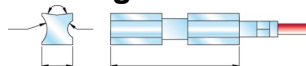

80521 Oppervlaktesensor, klemband montage

Oppervlaktesonde voor klemband montage, gevormd voor plat rond en gebogen oppervlaktes, afmetingen 50x 12 mm, silicone kabel