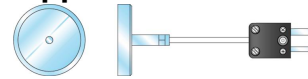

Ordering code
Type

80509 Zelfklevende oppervlaktevoeler type K thermokoppel

Ordering code
Type

80511 Klem oppervlaktevoeler

Ordering code
Type

80512 Robuuste magnetische oppervlaktevoeler

Ordering code
Type