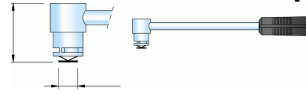

Thermokoppel handvoelers type K

80100 Magnetisch oppervlakte thermokoppel type K

Ordering code

Type **80100**

80103 Robuuste oppervlaktevoeler

Ordering code

Type **80103**

80103A Robuuste oppervlaktevoeler