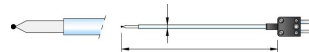

Ordering code

Type

**80116 Lucht temperatuur voeler
onbeschermd**